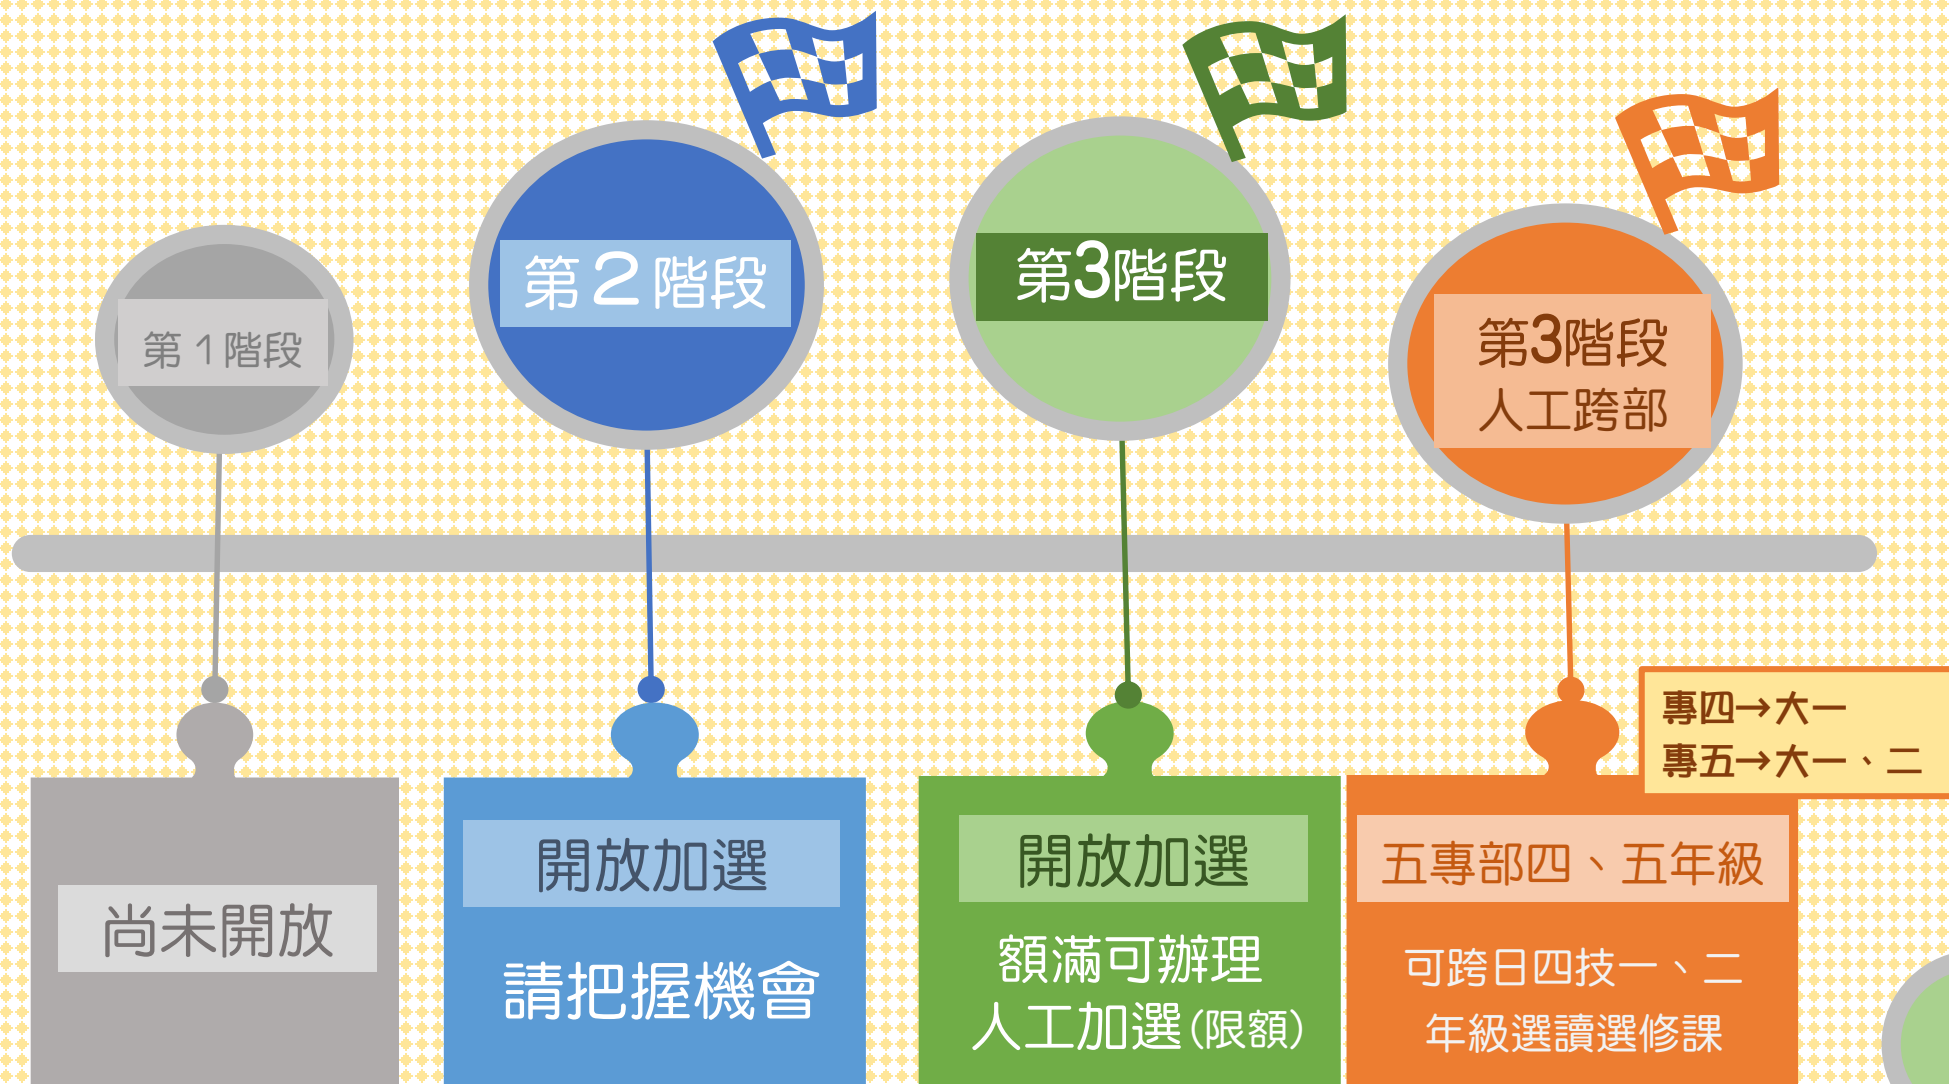

校訂必修

他科選修

系必修

第二外語

選課的種類

隨班附讀_重補修

選課學分數上下限

學分數