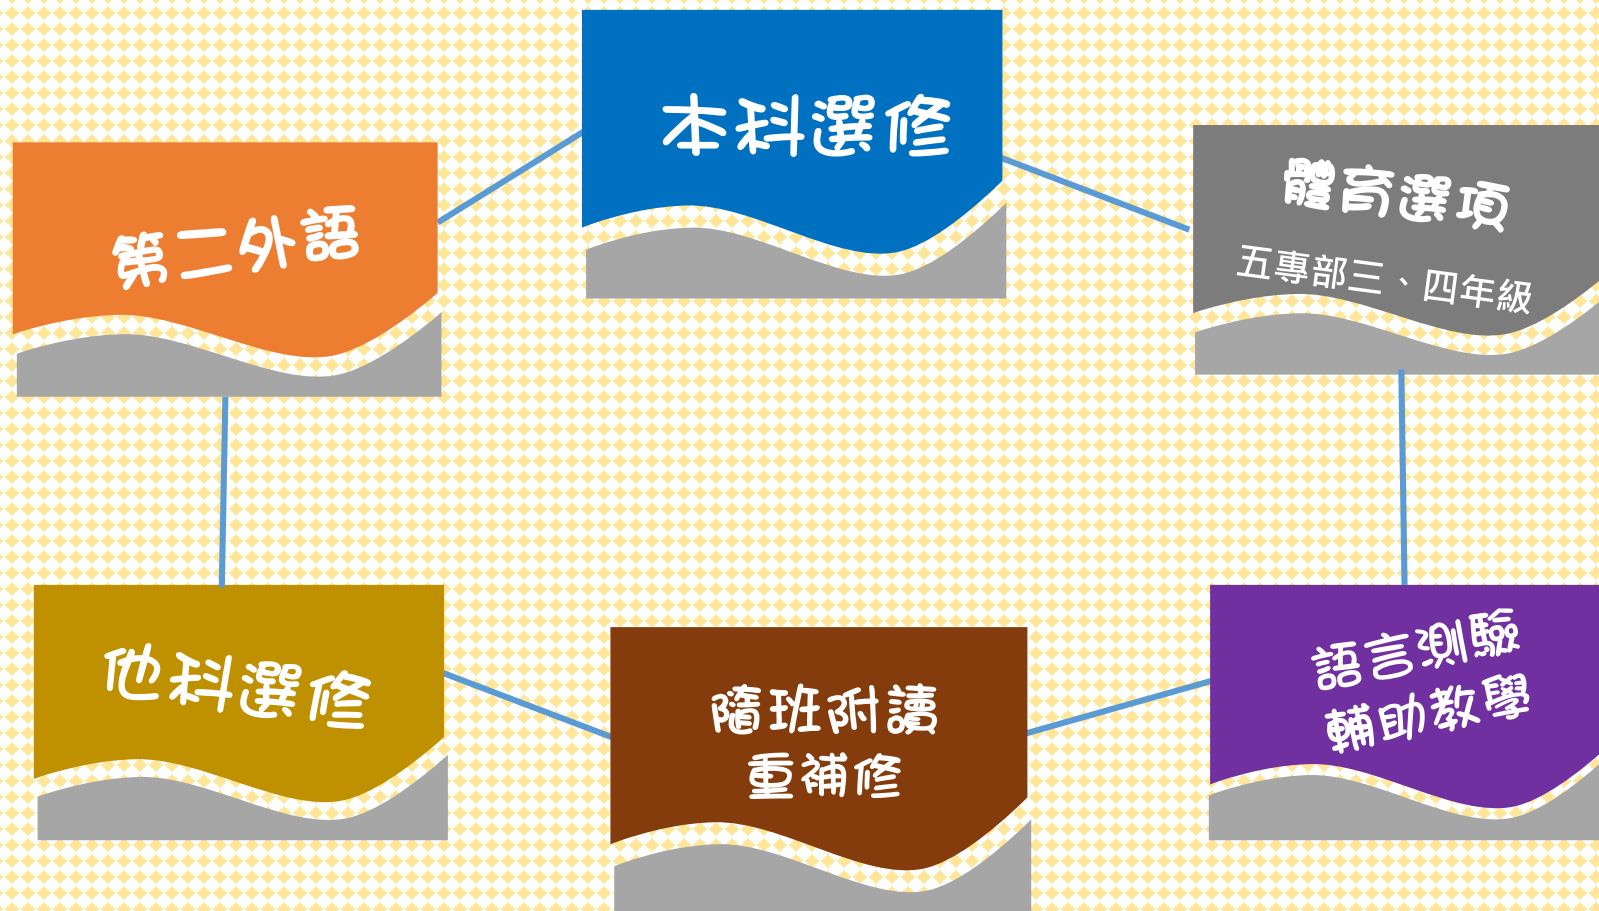

校訂必修

他科選修

系必修

第二外語

選課的種類

隨班附讀_重補修

選課學分數上下限

學分數